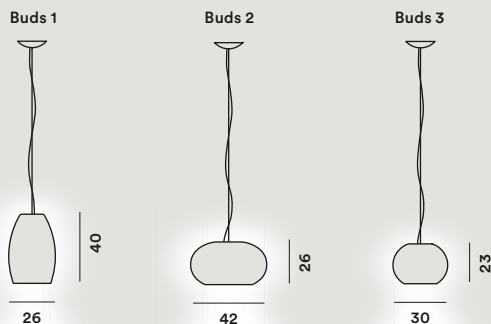

* on request

Colours:
Buds 1 bianco caldo,
marrone.
Buds 2 bianco caldo,
grigio.
Buds 3 bianco caldo,
verde bambù

Weight:
Buds 1
net kg 3,20

Buds 2
net kg 4,20

Buds 3
net kg 3,20

Fluo, LED retrofit light bulbs not included
Buds 1-2: globe bulb recommended Ø 12 cm
Buds 3: globe bulb recommended Ø 9 cm

Tecnico — Aprile 2016

03 Sospensione, *Suspension* - Tavolo, *Table*

Version without canopy with multiple canopy holder

	energy cl.	colours	code	vat excluded
Buds 1	A+, A, B	bianco caldo	278071SR 12	503,00
		marrone	278071SR 54	
Buds 2		bianco caldo	278072SR 12	536,00
		grigio	278072SR 24	
Buds 3		bianco caldo	278073SR 12	472,00
		verde	278073SR 40	
Buds 1 h. 5 m *		bianco caldo	278071SR5 12	532,00
		marrone	278071SR5 54	
Buds 2 h. 5 m *		bianco caldo	278072SR5 12	565,00
		grigio	278072SR5 24	
Buds 3 h. 5 m *		bianco caldo	278073SR5 12	501,00
		verde	278073SR5 40	